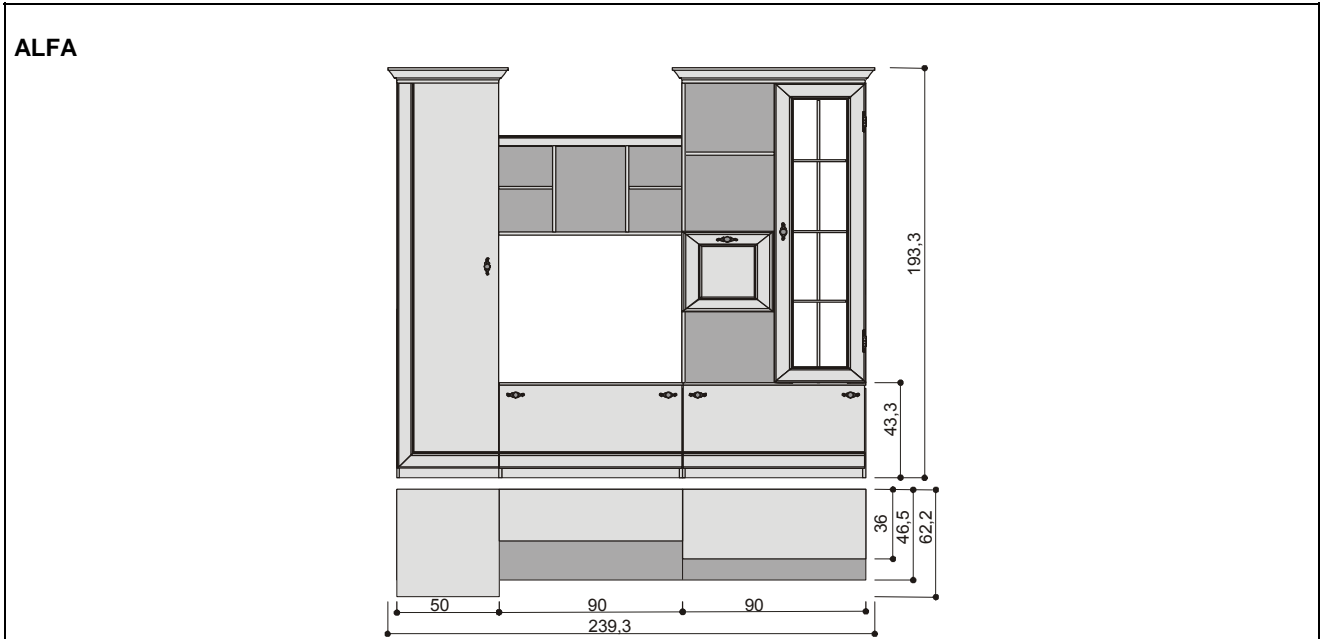

ALFA

Model: ALFA - Meblościanka
 Modell: ALFA - Wohnwand
 Модель: ALFA - Мебельная стенка

M-Typ:
 Modell-Typ: **ALFA**
 M-Typ:

Dekor

156 448