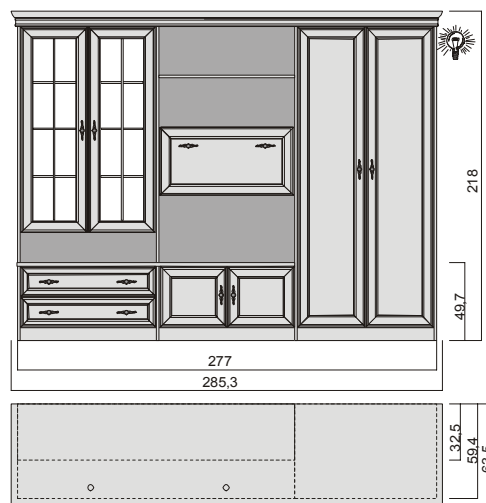

aramis

Typ	ARS82 	ARS83 	ART16 	ART18 
Określenie Benennung Description Dekor B / H / T	Szafa ubraniowa Kleiderschrank Wardrobe 497 106,8 / 197,7 / 61,8	Szafa ubraniowa Kleiderschrank Wardrobe 497 155,3 / 197,7 / 61,8	Stelaż łóżka Liegestell Bedframe 497 171,4 (160) / 68,5 / 210,7 (200)	Stelaż łóżka Liegestell Bedframe 497 191,4 (180) / 68,5 / 210,7 (200)
Typ	ART11 	ART10 	ART20 	ARD10 
Określenie Benennung Description Dekor B / H / T	Stolik nocny Nachttisch Night table 497 45,6 / 51 / 42,2	Stolik nocny Nachttisch Night table 497 45,6 / 67 / 42,2	Toaletka Toilette Dressing table 497 120 / 74,8 / 50	Lustro Garderoben-Konsole Mirror 497 92 / 69,3 / 4,3
Typ	ARD20 	ART30 	ART32 	ART40 
Określenie Benennung Description Dekor B / H / T	Lustro Garderoben-Konsole Mirror 497 118 / 84,3 / 4,3	Stół rozkładany Tisch Table 497 160÷200 / 74,8 / 90	Stół rozkładany Tisch Table 497 153÷183 / 75,2 / 95	Stolik okolicznościowy Club Tisch Coffee-table 497 120 / 55 / 70
Typ	H3060 	RGKRZ 		
Określenie Benennung Description Dekor B / H / T	Krzesło FRYDERYK Stuhl FRYDERYK Chair FRYDERYK AMET EQOR 56 / 93 / 48	Krzesło REJTAN Stuhl REJTAN Chair REJTAN RIW515 DIA515 46 / 96 / 57		

Typ

ARMEL

ARMEP

Określenie
Benennung
Description
Dekor
B / H / T

Meblościanka ARAMIS lewa
Wohnwand ARAMIS links
Wall units L
497
285,3 / 218 / 63,5

Meblościanka ARAMIS prawa
Wohnwand ARAMIS rechts
Wall units R
497
285,3 / 218 / 63,5